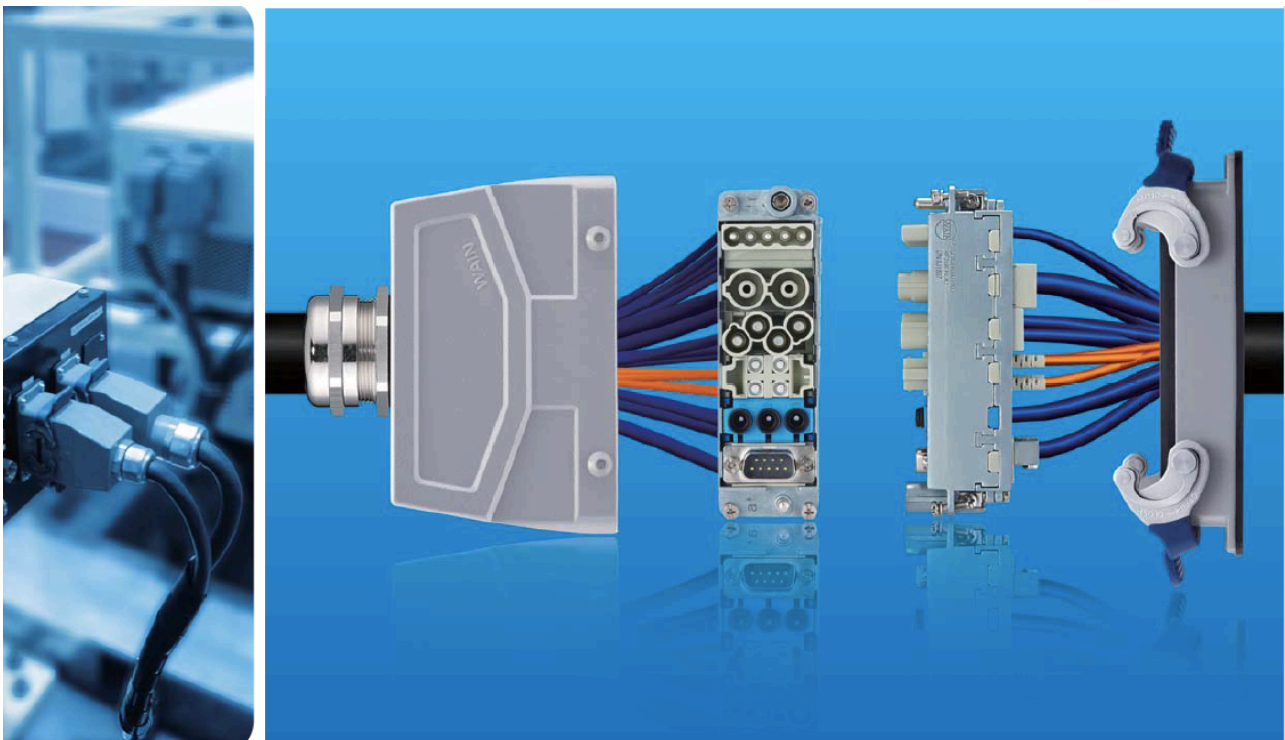

Электрические соединители и системы кабельной защиты для энергетики и электротехники

Schneider
Electric

ABB

TOSHIBA

SIEMENS

■ Комплектующие турбины

■ Оборудование АСУ энергообъекта

■ Система управления углом наклона

Для обеспечения безопасной и надежной коммутации высоких токов и напряжений на энергообъектах WAIN предлагает применение силовых соединителей HD, HDD серий

■ Вакуумный выключатель

■ Комплектное распределительное устройство (КРУ)